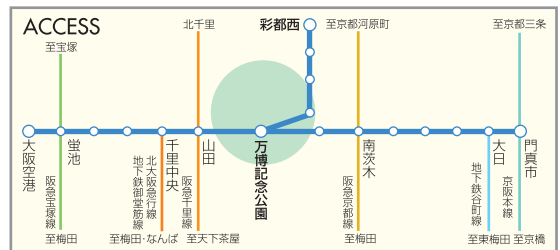

おはなし モノレール

参加
大募集
入500円

楽しさ、ノンストップ。
貸切モノレールに乗って
絵本やおはなしを楽しみ、
彩都で人形劇を観よう！

素敵なグッズプレゼント！

実施要項

2025年(令和7年)

10月26日(日)

Aコース:12時15分~14時15分
Bコース:13時25分~15時25分

対象:5歳~小学校3年生 保護者同伴

対象年齢以外の子どもの同行はできません。

大阪モノレール万博記念公園駅改札前集合・彩都西会場解散

参加費 一人500円(大人・子ども同額) * 集合場所まで、及び解散場所からの交通費も自己負担をお願いします。

- 申込方法 … 当財団ホームページ「参加申込」から
1組4人までで、保護者(成人)が少なくとも1人いれば、大人・子どもの人数の組合せは自由です。
- 出演・講師=「おはなしポップ」、「人形劇サークルぱれっと」ほか

■ 主催・問合せ 個人情報とは本イベントにおいてのみ利用します。

一般財団法人
大阪国際児童文学振興財団
International Institute for Children's Literature, Osaka
〒577-0011 大阪府東大阪市荒本北1丁目2番1号
大阪府立中央図書館内
TEL06-6744-0581

<http://www.iiclo.or.jp/>

申込締切は
10月6日(月)まで
定員240人
応募者多数の
場合は抽選