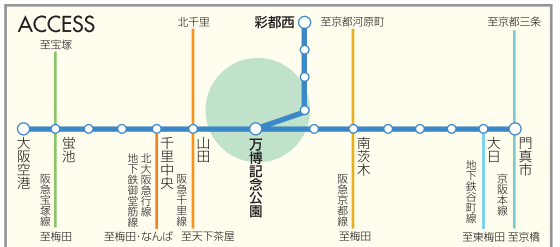

おはなし モノレール

参加
大募集
入500円

楽しさ、ノンストップ。

貸切モノレールに乗って
絵本やおはなしを楽しみ、
彩都で人形劇を観よう！

素敵なグッズプレゼント！

実施要項

11月6日 日

Aコース: 13時40分～15時30分
Bコース: 14時40分～16時30分

2011年(平成23年)

対象: 5歳～小学校3年生(保護者同伴)

大阪モノレール万博記念公園駅改札口集合・彩都西駅解散

参加費 一人500円(大人・子ども同額) * 集合場所まで、及び解散場所からの交通費も自己負担をお願いします。

- インターネットによる申込み…当財団ホームページ「参加申込」バナーをクリック
- 往復ハガキによる申込み……Aコース・Bコースの希望、郵便番号・ご住所・電話番号・希望人数(1組4人まで)・希望者全員のお名前・ふりがな・年齢をご記入のうえ、下記の(財)大阪国際児童文学館M係まで。

子どもの本と文化を、子どもの未来のために—
財団法人大阪国際児童文学館
International Institute for Children's Literature, Osaka
〒577-0011 大阪府東大阪市荒本北1丁目2番1号
大阪府立中央図書館内 TEL06-6744-0581

<http://www.iiclo.or.jp/>

●主催=財団法人大阪国際児童文学館

申込締切は
10月24日 必着
定員240人
応募者多数の
場合は抽選