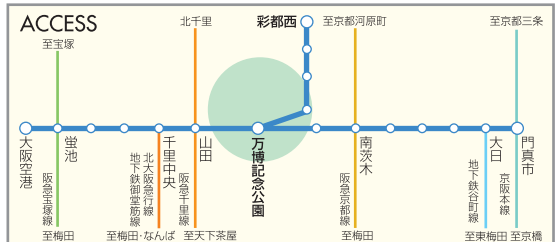

# おはなし モノレール

参加  
大募集  
入500円

楽しさ、ノンストップ。  
貸切モノレールに乗って  
絵本やおはなしを楽しみ、  
彩都で人形劇を観よう！

素敵なグッズプレゼント！

実施要項

2024年(令和6年)

9月21日(土)

Aコース:12時15分~14時15分  
Bコース:13時25分~15時25分

対象:5歳~小学校3年生 保護者同伴

対象年齢以外の子どもの同行はできません。

大阪モノレール万博記念公園駅改札前集合・彩都西会場解散

参加費 一人500円(大人・子ども同額) \* 集合場所まで、及び解散場所からの交通費も自己負担をお願いします。

- 申込方法 … 当財団ホームページ「参加申込」から  
1組4人までで、保護者(成人)が少なくとも1人いれば、大人・子どもの人数の組合せは自由です。
- 出演・講師=「おはなしポップ」、「人形劇サークルぱれっと」ほか

■ 主催・問合せ 個人情報とは本イベントにおいてのみ利用します。

一般財団法人  
大阪国際児童文学振興財団  
International Institute for Children's Literature, Osaka  
〒577-0011 大阪府東大阪市荒本北1丁目2番1号  
大阪府立中央図書館内  
TEL06-6744-0581

<http://www.iiclo.or.jp/>

申込締切は  
9月2日月まで  
定員240人  
応募者多数の  
場合は抽選