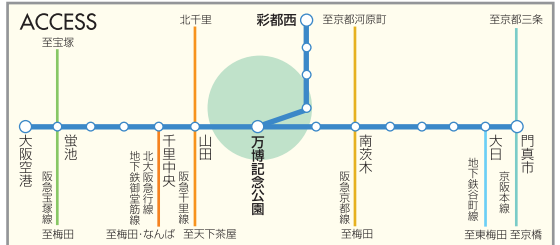

Aコース:12時20分~14時20分
Bコース:13時20分~15時20分

対象:5歳~小学校3年生 保護者同伴

対象年齢以外の子どもの同行はできません。

大阪モノレール万博記念公園駅改札前集合・彩都西会場解散

参加費 一人500円(大人・子ども同額) * 集合場所まで、及び解散場所からの交通費も自己負担をお願いします。

- インターネットによる申込み…当財団ホームページ「参加申込」バナーをクリック
- 往復ハガキによる申込み…Aコース・Bコースの希望、郵便番号・ご住所・電話番号・希望人数(1組4人まで)・希望者全員のお名前・ふりがな・年齢をご記入のうえ、下記の大阪国際児童文学振興財団まで。

●出演・講師=「おはなしポップ」、「人形劇サークルぱれっと」ほか

■主催・問合せ 個人情報本イベントにおいてのみ利用します。

一般財団法人
大阪国際児童文学振興財団
International Institute for Children's Literature, Osaka

〒577-0011 大阪府東大阪市荒本北1丁目2番1号
大阪府立中央図書館内 TEL06-6744-0581

<http://www.iiclo.or.jp/>