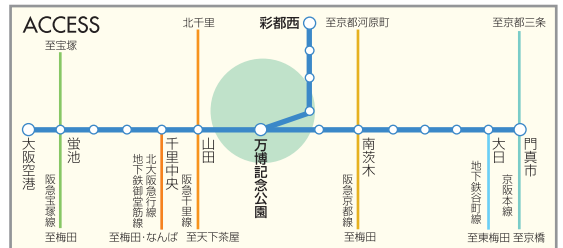

対象:5歳~小学校3年生 保護者同伴

対象年齢以外の子どもの同行はできません。

大阪モノレール万博記念公園駅改札前集合・彩都西会場解散

参加費 一人500円(大人・子ども同額) \* 集合場所まで、及び解散場所からの交通費も自己負担をお願いします。

- インターネットによる申込み…当財団ホームページ「参加申込」バナーをクリック
- 往復ハガキによる申込み…Aコース・Bコースの希望、郵便番号・ご住所・電話番号・希望人数(1組4人まで)・希望者全員のお名前・ふりがな・年齢をご記入のうえ、下記の大阪国際児童文学振興財団まで。

●出演・講師=「おはなしポップ」、「人形劇サークルぱれっと」ほか

■主催・問合せ 個人情報本イベントにおいてのみ利用します。

一般財団法人  
大阪国際児童文学振興財団  
International Institute for Children's Literature, Osaka

〒577-0011 大阪府東大阪市荒本北1丁目2番1号  
大阪府立中央図書館内 TEL06-6744-0581

<http://www.iiclo.or.jp/>