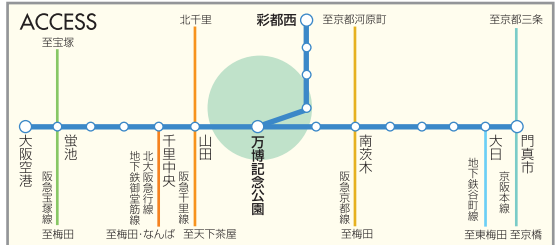

Aコース:13時00分~15時20分
Bコース:14時20分~16時40分

対象:5歳~小学校3年生 保護者同伴

対象年齢以外の子どもは同行はできません。

大阪モノレール万博記念公園駅改札前集合・彩都西会場解散

参加費 一人500円(大人・子ども同額) * 集合場所まで、及び解散場所からの交通費も自己負担をお願いします。

- インターネットによる申込み…当財団ホームページ「参加申込」バナーをクリック
- 往復ハガキによる申込み…Aコース・Bコースの希望、郵便番号・ご住所・電話番号・希望人数(1組4人まで)・希望者全員のお名前・ふりがな・年齢をご記入のうえ、下記の大阪国際児童文学振興財団まで。

●出演・講師=「おはなしポップ」、「人形劇サークルなんじゃもんじゃ」ほか

■主催・問合せ 個人情報本イベントにおいてのみ利用します。

一般財団法人
大阪国際児童文学振興財団
International Institute for Children's Literature, Osaka

〒577-0011 大阪府東大阪市荒本北1丁目2番1号
大阪府立中央図書館内 TEL06-6744-0581

<http://www.iiclo.or.jp/>